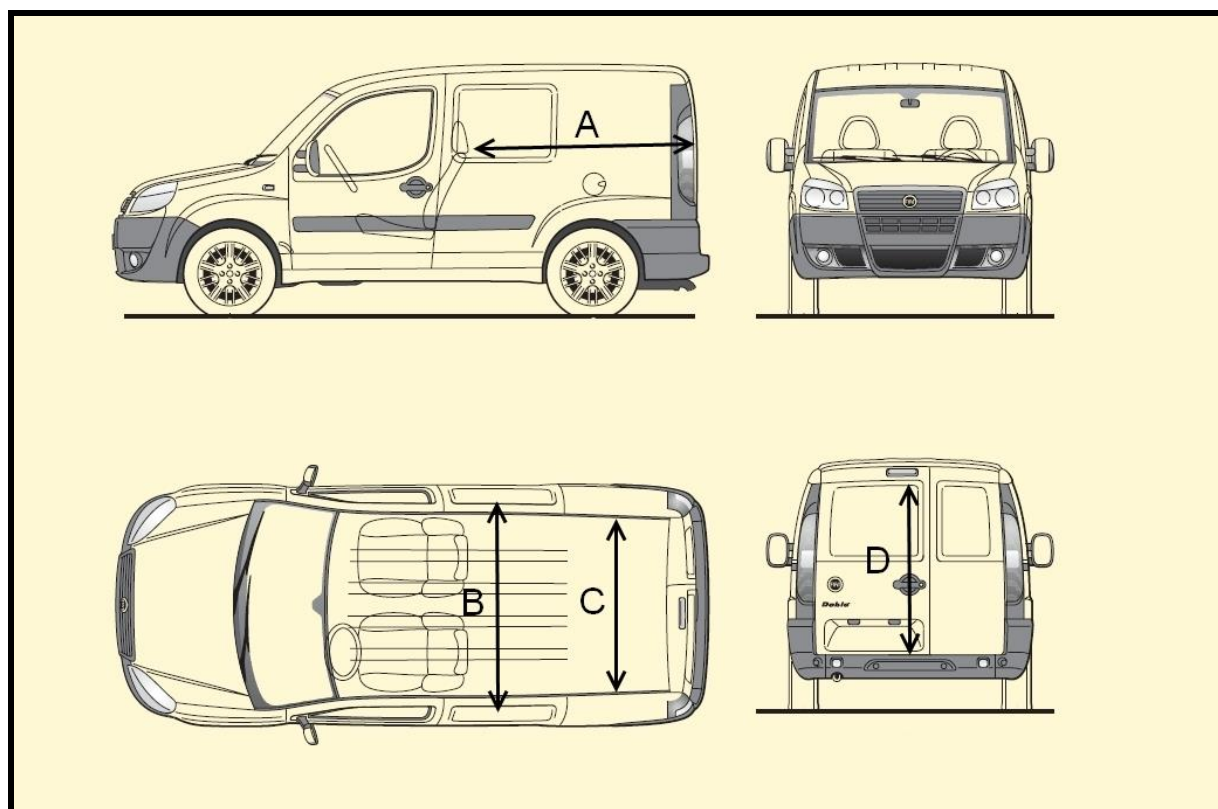

Espace de chargement break

Yannexpress

A - Longueur	150 cm
B - Largeur	147 cm
C - Largeur entre passages de roues	120 cm
D - Hauteur	100 cm
Volume utile	3 m ³
Charge utile maximum	400 kg