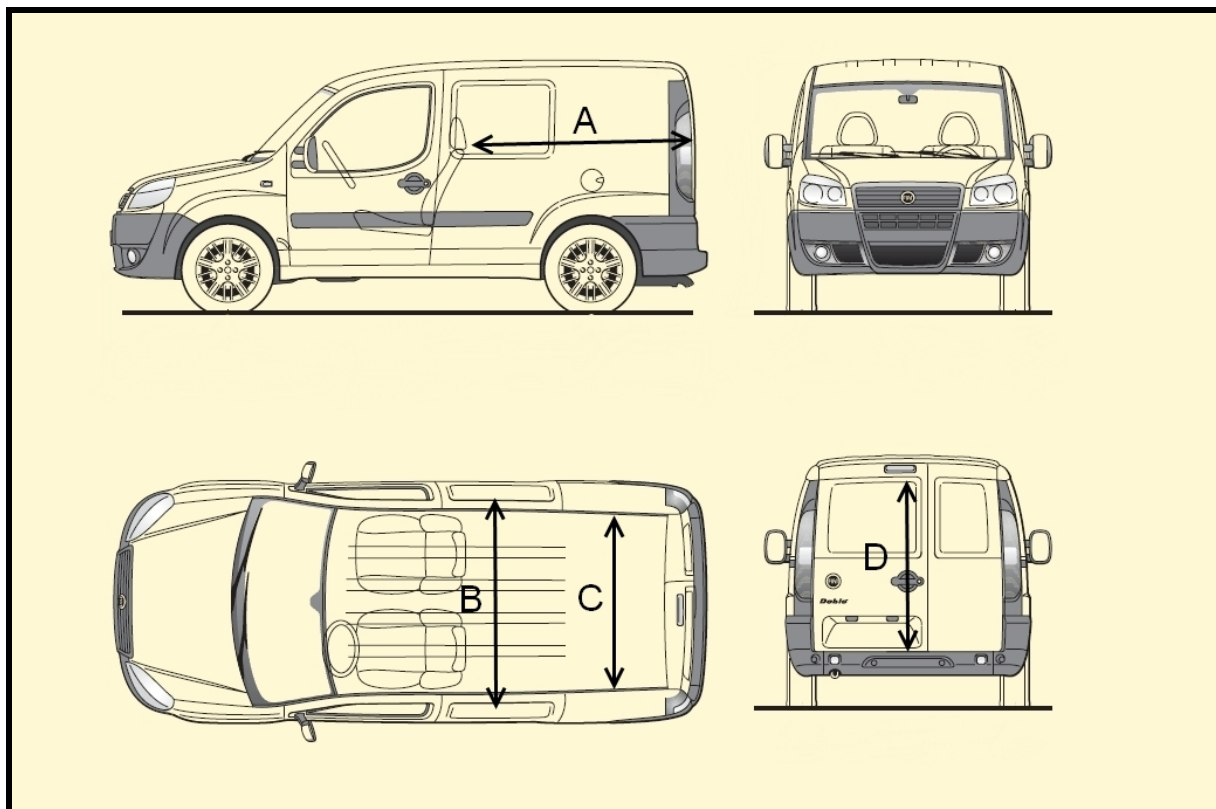

Espace de chargement

A - Longueur	151 cm
B - Largeur	147 cm
C - Largeur entre passages de roues	120 cm
D - Hauteur	117 cm

Volume utile	3m ³
Charge utile maximum	450 kg